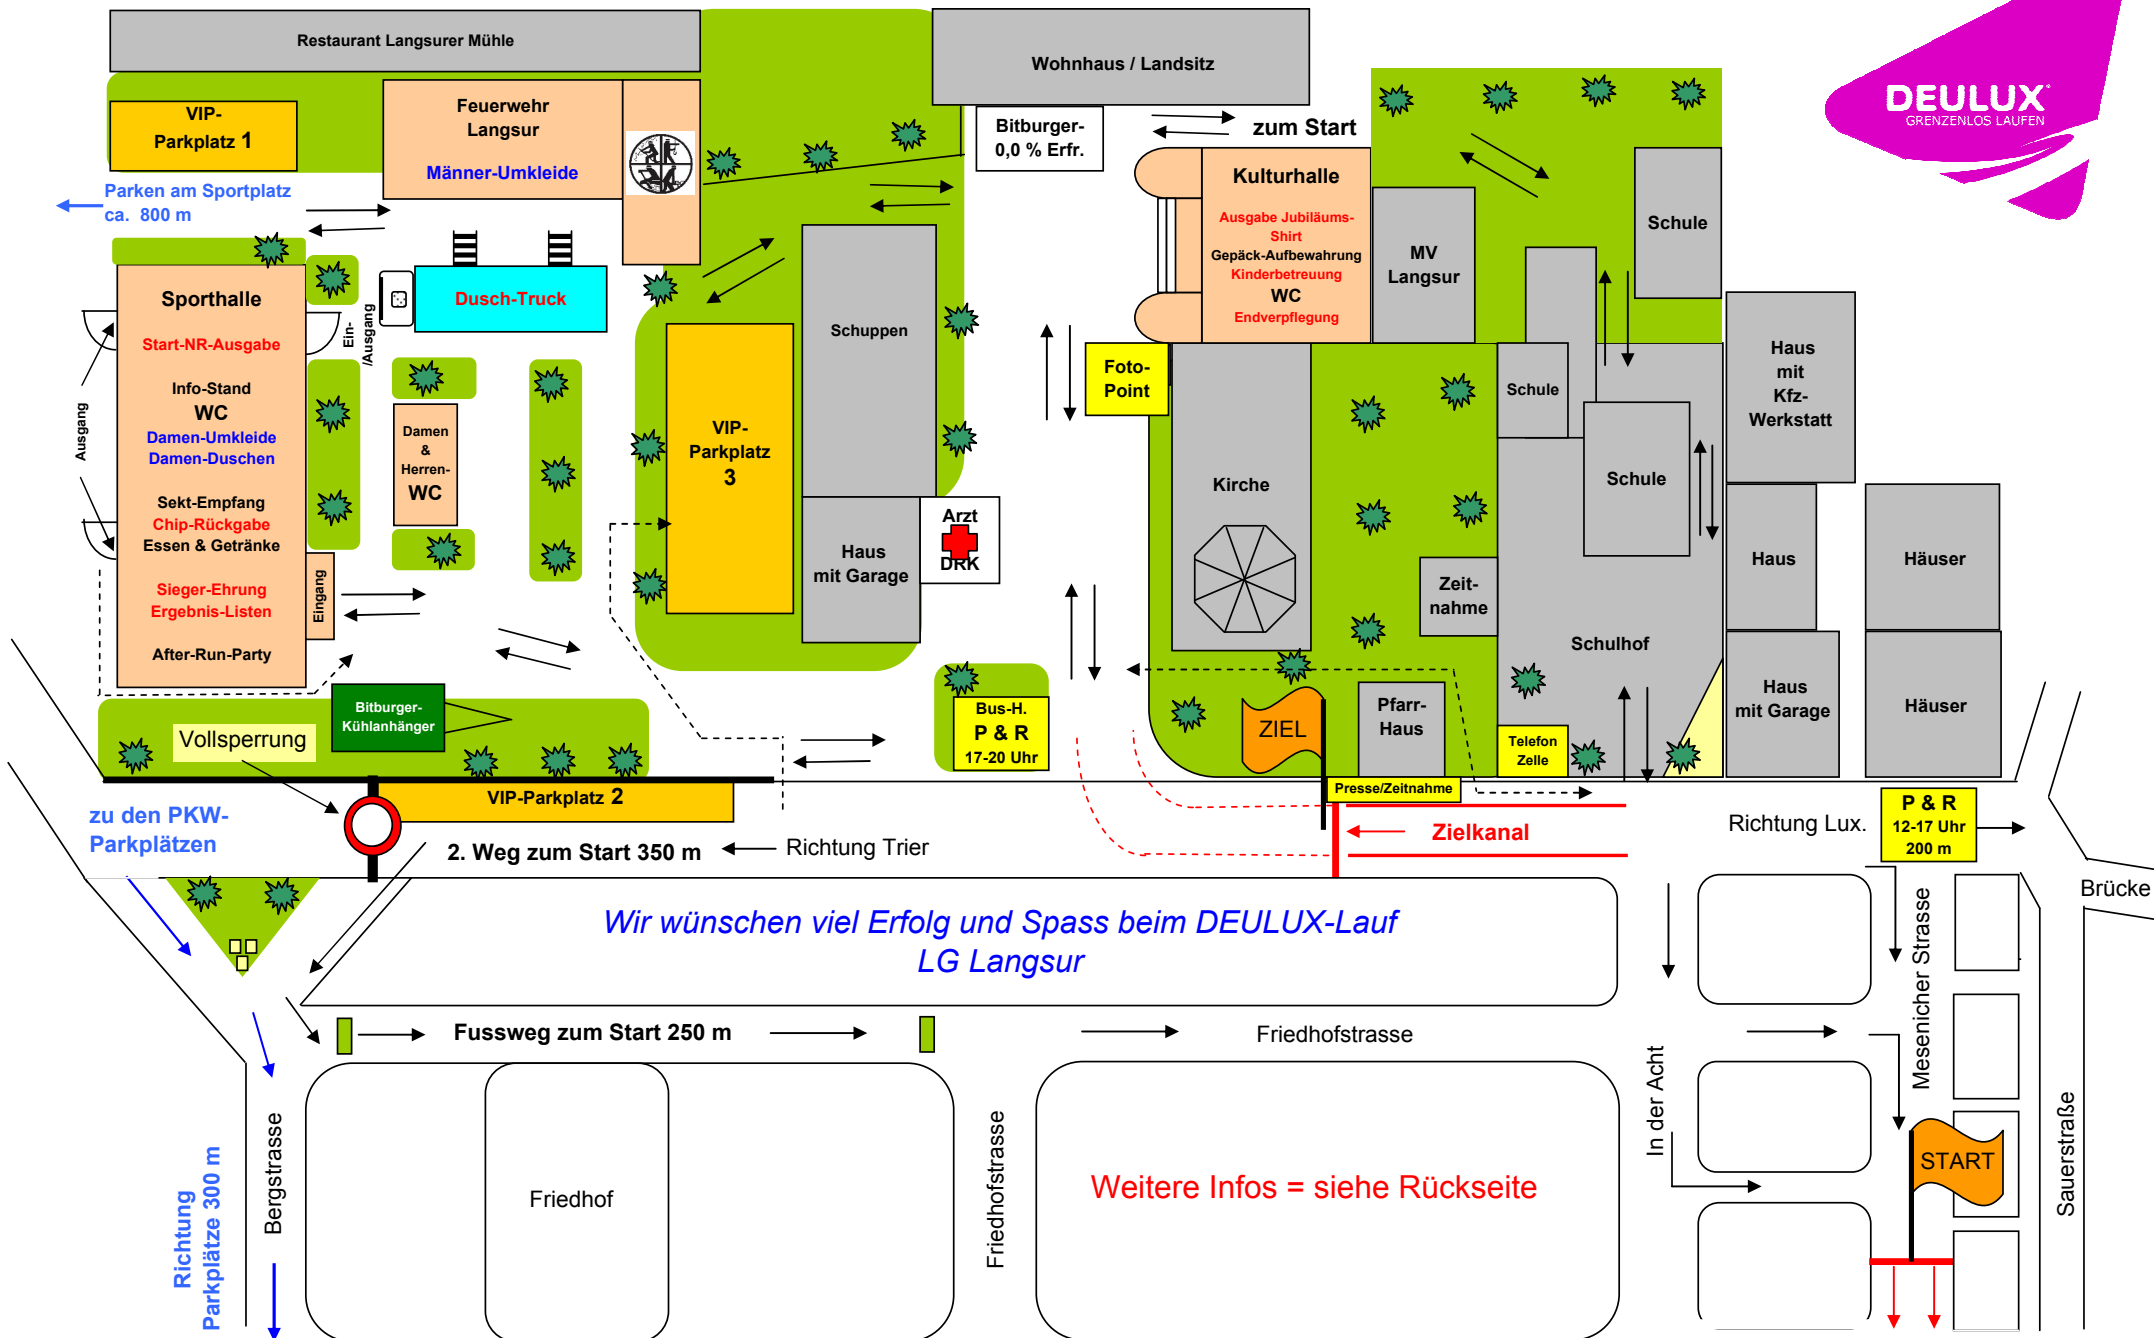

DEULUX-WEGWEISER / Wo finde ich was ?